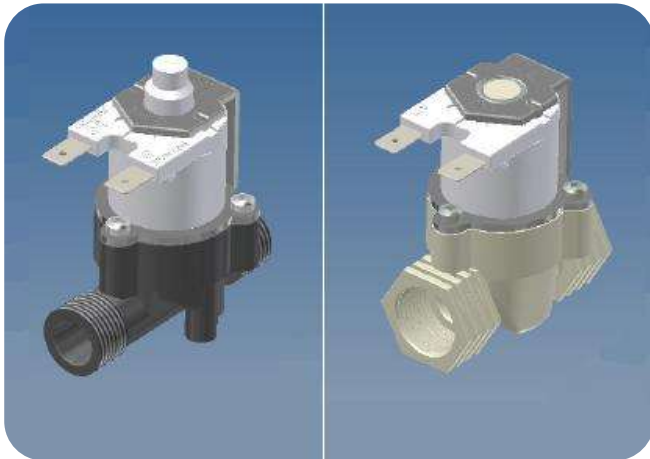

R.P.E. Serie MINI Highlights

3

Caractéristiques

1. Compacte

- La Mini mesure :
6,5cm x 3,8cm

2. Autres prestations

- elle garantie :
Un débit de 70L/min
avec une pression de 0.2
à 10 bars.

3. Modulaire

- Disponible avec tous les
corps de la série R Mini,
avec les connections : filet
male et femelle, J. Guest
et canule.

Position d'utilisation de l'electrovanne Mini

4

Electrovanne
Mini

Diverse **configurazioni** di utilizzo

Modularité de la série MINI

6

Connection hydraulique

Set complet des entrées & sorties

Filet femelle : 1/8" - 1/4" - 3/8" - 1/2" - 3/4"

Filet mâle : 1/4" - 3/8" - 1/2" - 3/4"

J. Guest: 1/4" - 3/8" - 6 mm - 8 mm - 10 mm - 15mm

canule : 10 mm

Connection électrique

Faston 6,3 mm x 0,8 mm

Cable unipolaire (longueur max 5mt)

Cable bipolaire(longueur max 5mt)

Série MINI débits

7

Maschio Male	1/2" - 1/2"	0,16	0,18	0,21	0,23	0,26	0,28	0,31	0,34	0,37	0,40	0,43	0,46	0,49	0,52	0,56	0,59	0,63	0,66
	3/4" - 3/4"			0,09	0,13	0,16	0,18	0,20	0,22	0,25	0,27	0,30	0,35	0,40	0,49	0,53	0,61	0,71	0,80
	1/4" - 1/4"				0,11	0,13	0,16	0,19	0,22	0,26	0,3	0,36	0,41	0,46	0,5	0,59	0,62	0,7	0,79
	3/8" - 3/8"						0,09	0,13	0,16	0,2	0,24	0,27	0,3	0,36	0,4	0,44	0,49	0,54	