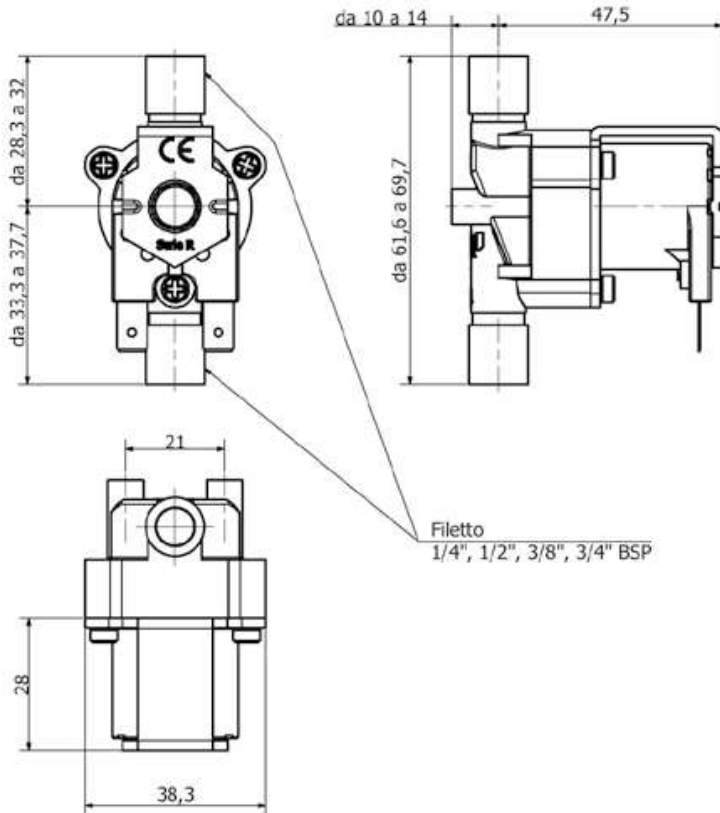

1. Avec mélangeur
manuel.

2. Avec mélangeur
sous meuble

3. Mono
utilisation

Caractéristiques de la MINI

5

Caractéristiques de travail

Pression de travail	0,2 - 10 bar
Temperature ambiante	Tu 60°C
Temperature fluide	Tm 25°-60°-90°C
Contrôle	Bistable (disponible aussi Norm. fermée, Norm. ouverte)
Diametre de passage	DN 8, 9, 10, 11 mm
Direction	Unidirectionnelle

Modularité de la série MINI

6

Connection hydraulique

Set complet des entrées & sorties

Filet femelle : 1/8" - 1/4" - 3/8" - 1/2" - 3/4"

Filet mâle : 1/4" - 3/8" - 1/2" - 3/4"

J. Guest: 1/4" - 3/8" - 6 mm - 8 mm - 10 mm - 15mm

canule : 10 mm

Connection électrique

Faston 6,3 mm x 0,8 mm

Cable unipolaire (longueur max 5mt)

Cable bipolaire(longueur max 5mt)

Série MINI débits

7

Maschio Male	1/2" - 1/2"	0,16	0,18	0,21	0,23	0,26	0,28	0,31	0,34	0,37	0,40	0,43	0,46	0,49	0,52	0,56	0,59	0,63	0,66
	3/4" - 3/4"			0,09	0,13	0,16	0,18	0,20	0,22	0,25	0,27	0,30	0,35	0,40	0,49	0,53	0,61	0,71	0,80
	1/4" - 1/4"				0,11	0,13	0,16	0,19	0,22	0,26	0,3	0,36	0,41	0,46	0,5	0,59	0,62	0,7	0,79
	3/8" - 3/8"						0,09	0,13	0,16	0,2	0,24	0,27	0,3	0,36	0,4	0,44	0,49	0,54	

Femmina Female	1/8" - 1/8"	0,09	0,15	0,22	0,3	0,36	0,48	0,57	0,67	0,78	0,9	1,02	1,15	1,29	1,43	1,58			
	1/4" - 1/4"		0,15	0,17	0,2	0,22	0,25	0,28	0,32	0,37	0,41	0,46	0,51	0,57	0,63	0,7	0,75	0,83	0,91
	3/8" - 3/8"			0,13	0,15	0,17	0,18	0,21	0,23	0,27	0,3	0,33	0,37	0,42	0,46	0,51	0,56	0,62	0,67