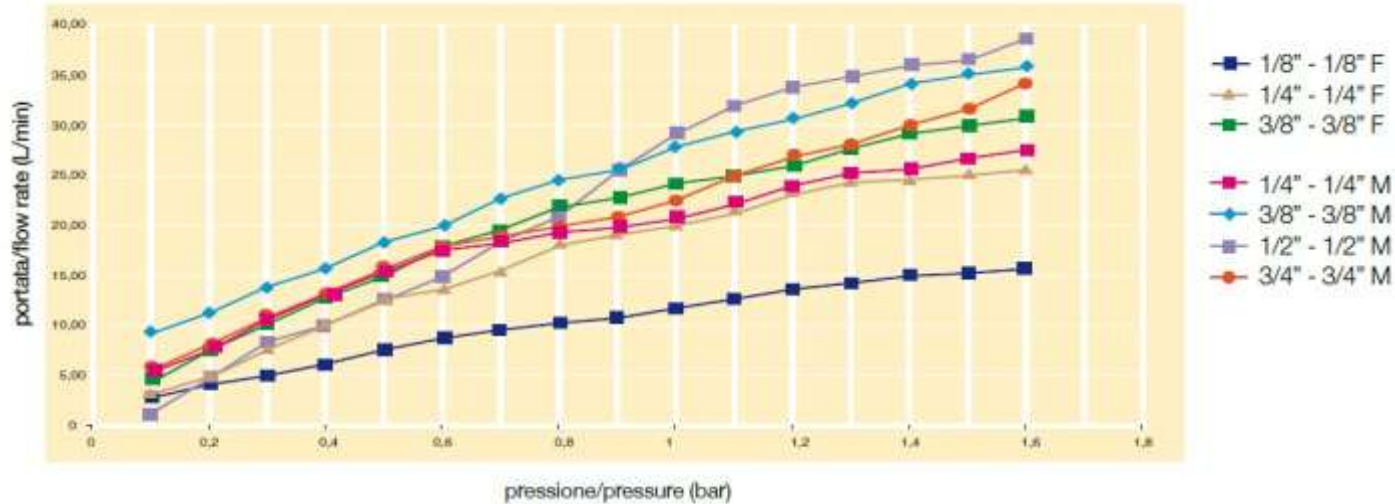

canule : 10 mm

Connection électrique

Faston 6,3 mm x 0,8 mm

Cable unipolaire (longueur max 5mt)

Cable bipolaire(longueur max 5mt)

Série MINI débits

7

Maschio Male	1/2" - 1/2"	0,16	0,18	0,21	0,23	0,26	0,28	0,31	0,34	0,37	0,40	0,43	0,46	0,49	0,52	0,56	0,59	0,63	0,66
	3/4" - 3/4"			0,09	0,13	0,16	0,18	0,20	0,22	0,25	0,27	0,30	0,35	0,40	0,49	0,53	0,61	0,71	0,80
	1/4" - 1/4"				0,11	0,13	0,16	0,19	0,22	0,26	0,3	0,36	0,41	0,46	0,5	0,59	0,62	0,7	0,79
	3/8" - 3/8"						0,09	0,13	0,16	0,2	0,24	0,27	0,3	0,36	0,4	0,44	0,49	0,54	

Femmina Female	1/8" - 1/8"	0,09	0,15	0,22	0,3	0,36	0,48	0,57	0,67	0,78	0,9	1,02	1,15	1,29	1,43	1,58			
	1/4" - 1/4"		0,15	0,17	0,2	0,22	0,25	0,28	0,32	0,37	0,41	0,46	0,51	0,57	0,63	0,7	0,75	0,83	0,91
	3/8" - 3/8"			0,13	0,15	0,17	0,18	0,21	0,23	0,27	0,3	0,33	0,37	0,42	0,46	0,51	0,56	0,62	0,67