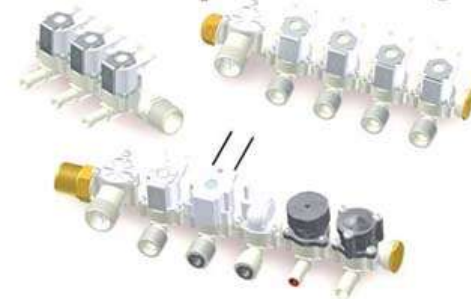

- Disponible avec tous les
corps de la série R Mini,
avec les connections : filet
male et femelle, J. Guest
et canule.

Position d'utilisation de l'electrovanne Mini

4

Electrovanne
Mini

Diverse **configurazioni** di utilizzo

120 Mesh

RPE - Fluid control solutions

11

Irrigation

Household appliances

Sanitary

Water dispenser Hydro massage

Steam & Coffee

3 ways

Filters

Pressure Regulators

Flow Meter