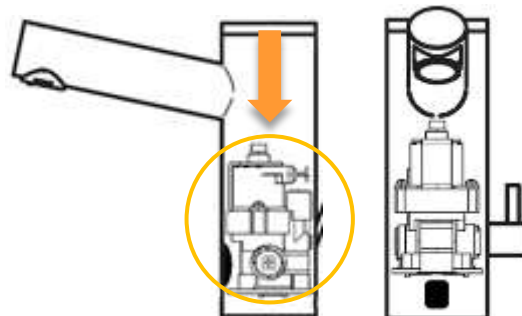

RT mélangeur réglable

6V bistable