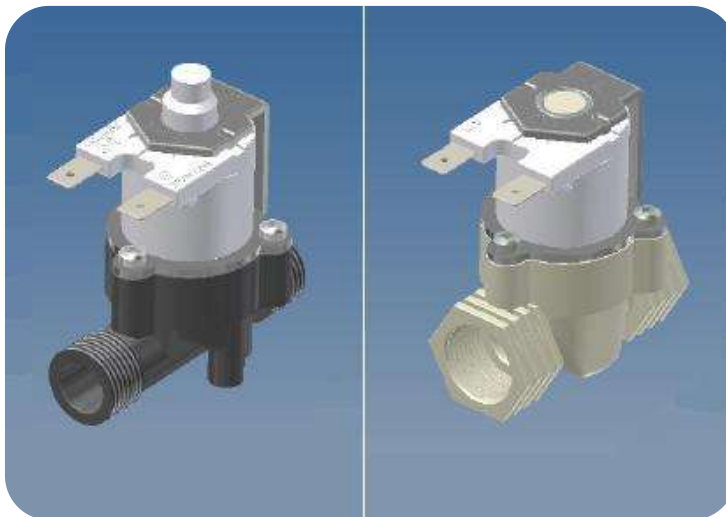

R.P.E. SRL

PRODUZIONE DI ELETTROVALVOLE

Presente les electrovanne
Serie MINI Bistable

ISO
9001:2008
REGISTERED

Electrovanne série MINI bistable

2

La **SERIE MINI BISTABILE** de RPE:

- Elle a été conçue pour le contrôle automatique de l'eau.
- prestations optimum et dimensions réduites : idéale pour la robinetterie automatique.
- A basse puissance pour réduire au minimum la consommation électrique.

R.P.E. Serie MINI Highlights

3

Caractéristiques

1. Compacte

- La Mini mesure :
6,5cm x 3,8cm

2. Autres prestations

- elle garantie :
Un débit de 70L/min
avec une pression de 0.2
à 10 bars.

3. Modulaire

- Disponible avec tous les
corps de la série R Mini,
avec les connections : filet
male et femelle, J. Guest
et canule.

Position d'utilisation de l'electrovanne Mini

4

Electrovanne
Mini

Diverse **configurazioni** di utilizzo

Modularité de la série MINI

6

Connection hydraulique

Set complet des entrées & sorties

Filet femelle : 1/8" - 1/4" - 3/8" - 1/2" - 3/4"

Filet mâle : 1/4" - 3/8" - 1/2" - 3/4"

J. Guest: 1/4" - 3/8" - 6 mm - 8 mm - 10 mm - 15mm