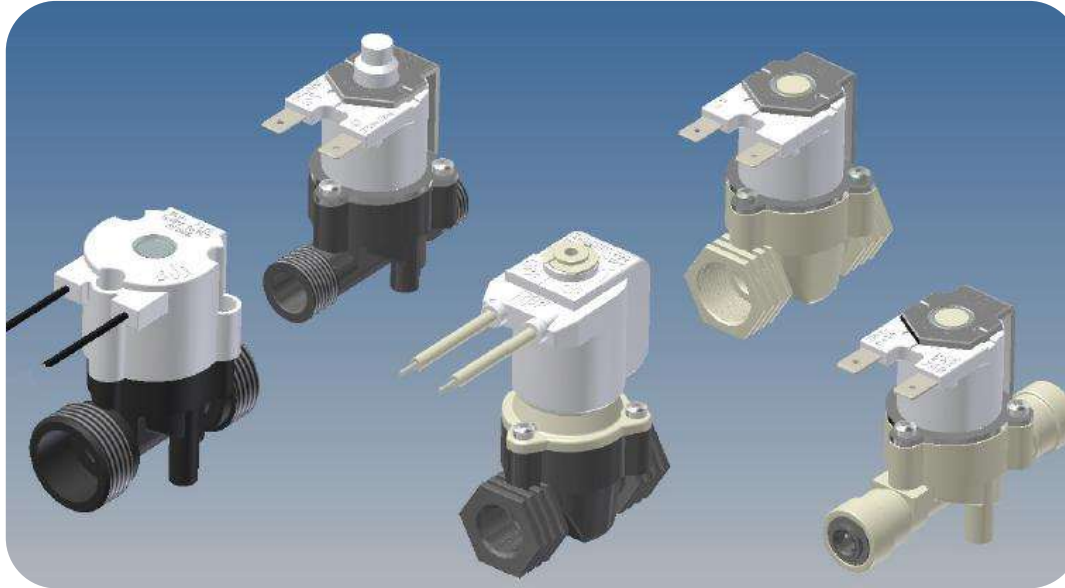

R.P.E. SRL

PRODUZIONE DI ELETTROVALVOLE

Presente les electrovanne
Serie MINI Bistable

ISO
9001:2008
REGISTERED

Electrovanne série MINI bistable

2

La **SERIE MINI BISTABILE** de RPE:

- Elle a été conçue pour le contrôle automatique de l'eau.
- prestations optimum et dimensions réduites : idéale pour la robinetterie automatique.
- A basse puissance pour réduire au minimum la consommation électrique.

R.P.E. Serie MINI Highlights

3

Caractéristiques

1. Compacte

- La Mini mesure :
6,5cm x 3,8cm

2. Autres prestations

- elle garantie :
Un débit de 70L/min
avec une pression de 0.2
à 10 bars.

3. Modulaire

- Disponible avec tous les
corps de la série R Mini,
avec les connections : filet
male et femelle, J. Guest
et canule.

Position d'utilisation de l'electrovanne Mini

4

Electrovanne
Mini

Diverse **configurazioni** di utilizzo

canule : 10 mm

Connection électrique

Faston 6,3 mm x 0,8 mm

Cable unipolaire (longueur max 5mt)

Cable bipolaire(longueur max 5mt)

Série MINI débits

7

Maschio Male	1/2" - 1/2"	0,16	0,18	0,21	0,23	0,26	0,28	0,31	0,34	0,37	0,40	0,43	0,46	0,49	0,52	0,56	0,59	0,63	0,66
	3/4" - 3/4"			0,09	0,13	0,16	0,18	0,20	0,22	0,25	0,27	0,30	0,35	0,40	0,49	0,53	0,61	0,71	0,80
	1/4" - 1/4"				0,11	0,13	0,16	0,19	0,22	0,26	0,3	0,36	0,41	0,46	0,5	0,59	0,62	0,7	0,79
	3/8" - 3/8"						0,09	0,13	0,16	0,2	0,24	0,27	0,3	0,36	0,4	0,44	0,49	0,54	