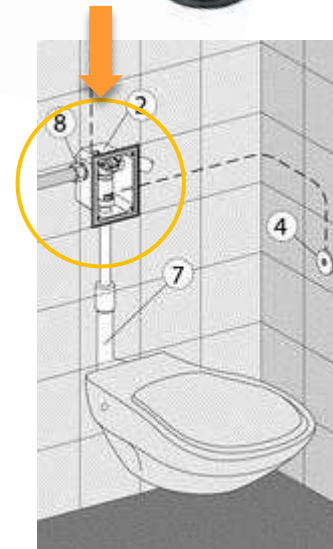

- CE

Autres produits RPE pour le sanitaire

9

Microvanne

6V bistable

RT mélangeur réglable

6V bistable

Flush valve série 3