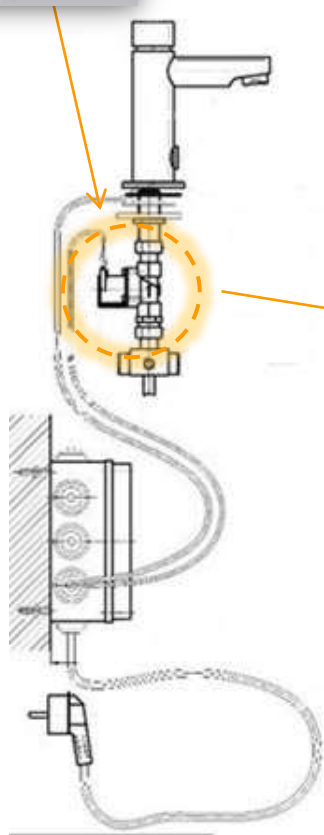

R.P.E. Serie MINI Highlights

3

Caractéristiques

1. Compacte

- La Mini mesure :
6,5cm x 3,8cm

2. Autres prestations

- elle garantie :
Un débit de 70L/min
avec une pression de 0.2
à 10 bars.

3. Modulaire

- Disponible avec tous les
corps de la série R Mini,
avec les connections : filet
male et femelle, J. Guest
et canule.

Position d'utilisation de l'electrovanne Mini

4

Electrovanne
Mini

Diverse **configurazioni** di utilizzo

1. Avec mélangeur
manuel.

2. Avec mélangeur
sous meuble

3. Mono
utilisation

Caractéristiques de la MINI

5

Caractéristiques de travail

Pression de travail	0,2 - 10 bar
Temperature ambiante	Tu 60°C
Temperature fluide	Tm 25°-60°-90°C
Contrôle	Bistable (disponible aussi Norm. fermée, Norm. ouverte)
Diametre de passage	DN 8, 9, 10, 11 mm
Direction	Unidirectionnelle

canule : 10 mm

Connection électrique

Faston 6,3 mm x 0,8 mm

Cable unipolaire (longueur max 5mt)

Cable bipolaire(longueur max 5mt)

Série MINI débits

7

Maschio Male	1/2" - 1/2"	0,16	0,18	0,21	0,23	0,26	0,28	0,31	0,34	0,37	0,40	0,43	0,46	0,49	0,52	0,56	0,59	0,63	0,66
	3/4" - 3/4"			0,09	0,13	0,16	0,18	0,20	0,22	0,25	0,27	0,30	0,35	0,40	0,49	0,53	0,61	0,71	0,80
	1/4" - 1/4"				0,11	0,13	0,16	0,19	0,22	0,26	0,3	0,36	0,41	0,46	0,5	0,59	0,62	0,7	0,79
	3/8" - 3/8"						0,09	0,13	0,16	0,2	0,24	0,27	0,3	0,36	0,4	0,44	0,49	0,54	