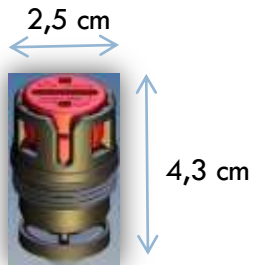

Autres produits RPE pour le sanitaire

9

Microvanne

6V bistable